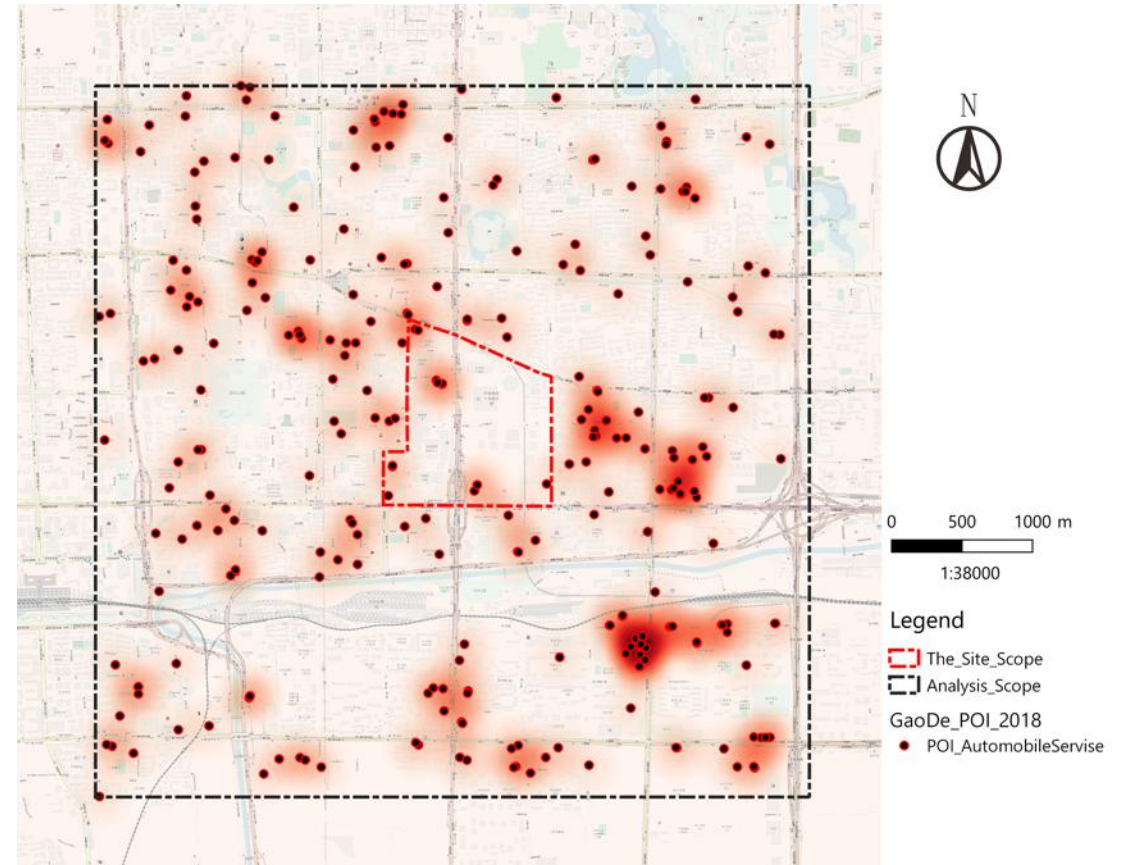

AutomobileService