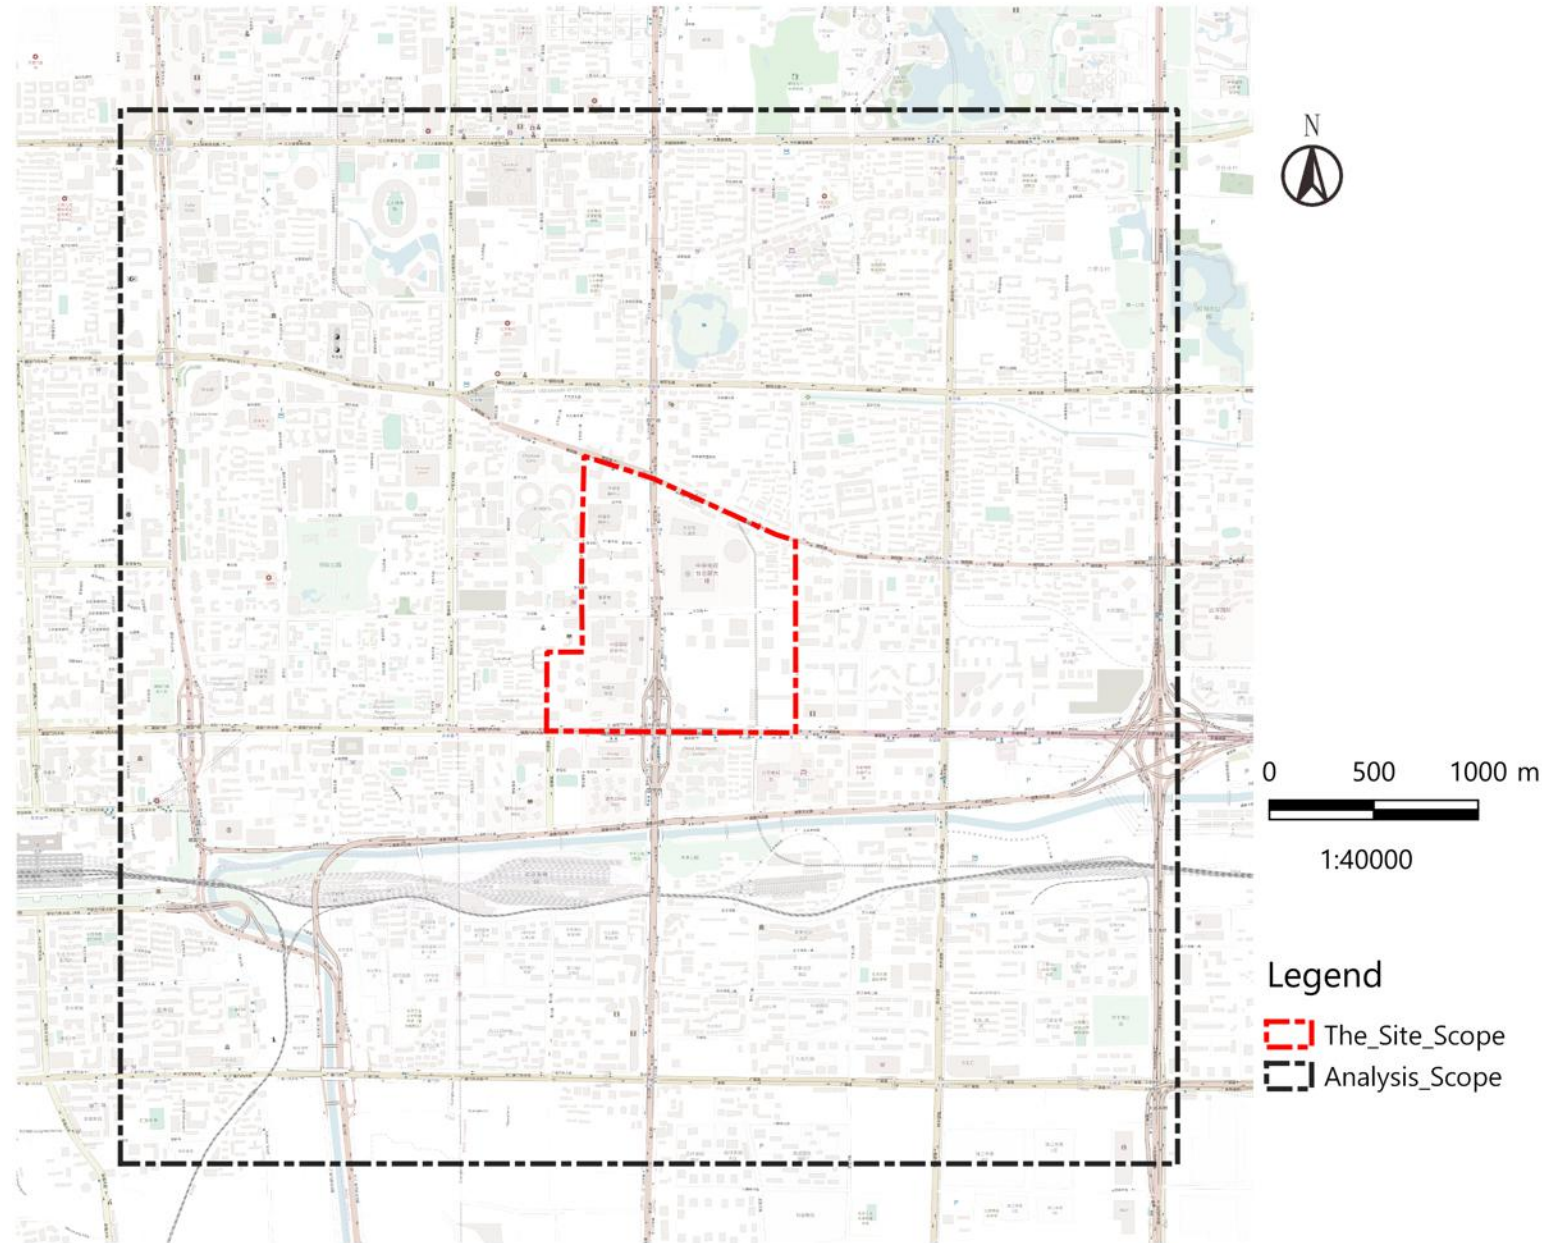

### Key Elements:

- Data\_Area

id	Area(m <sup>2</sup> )	Perimeter(m)
1	25441444.97	20175.953

- The\_Site

id	Area(m <sup>2</sup> )	Perimeter(m)
1	1211802	4680.771