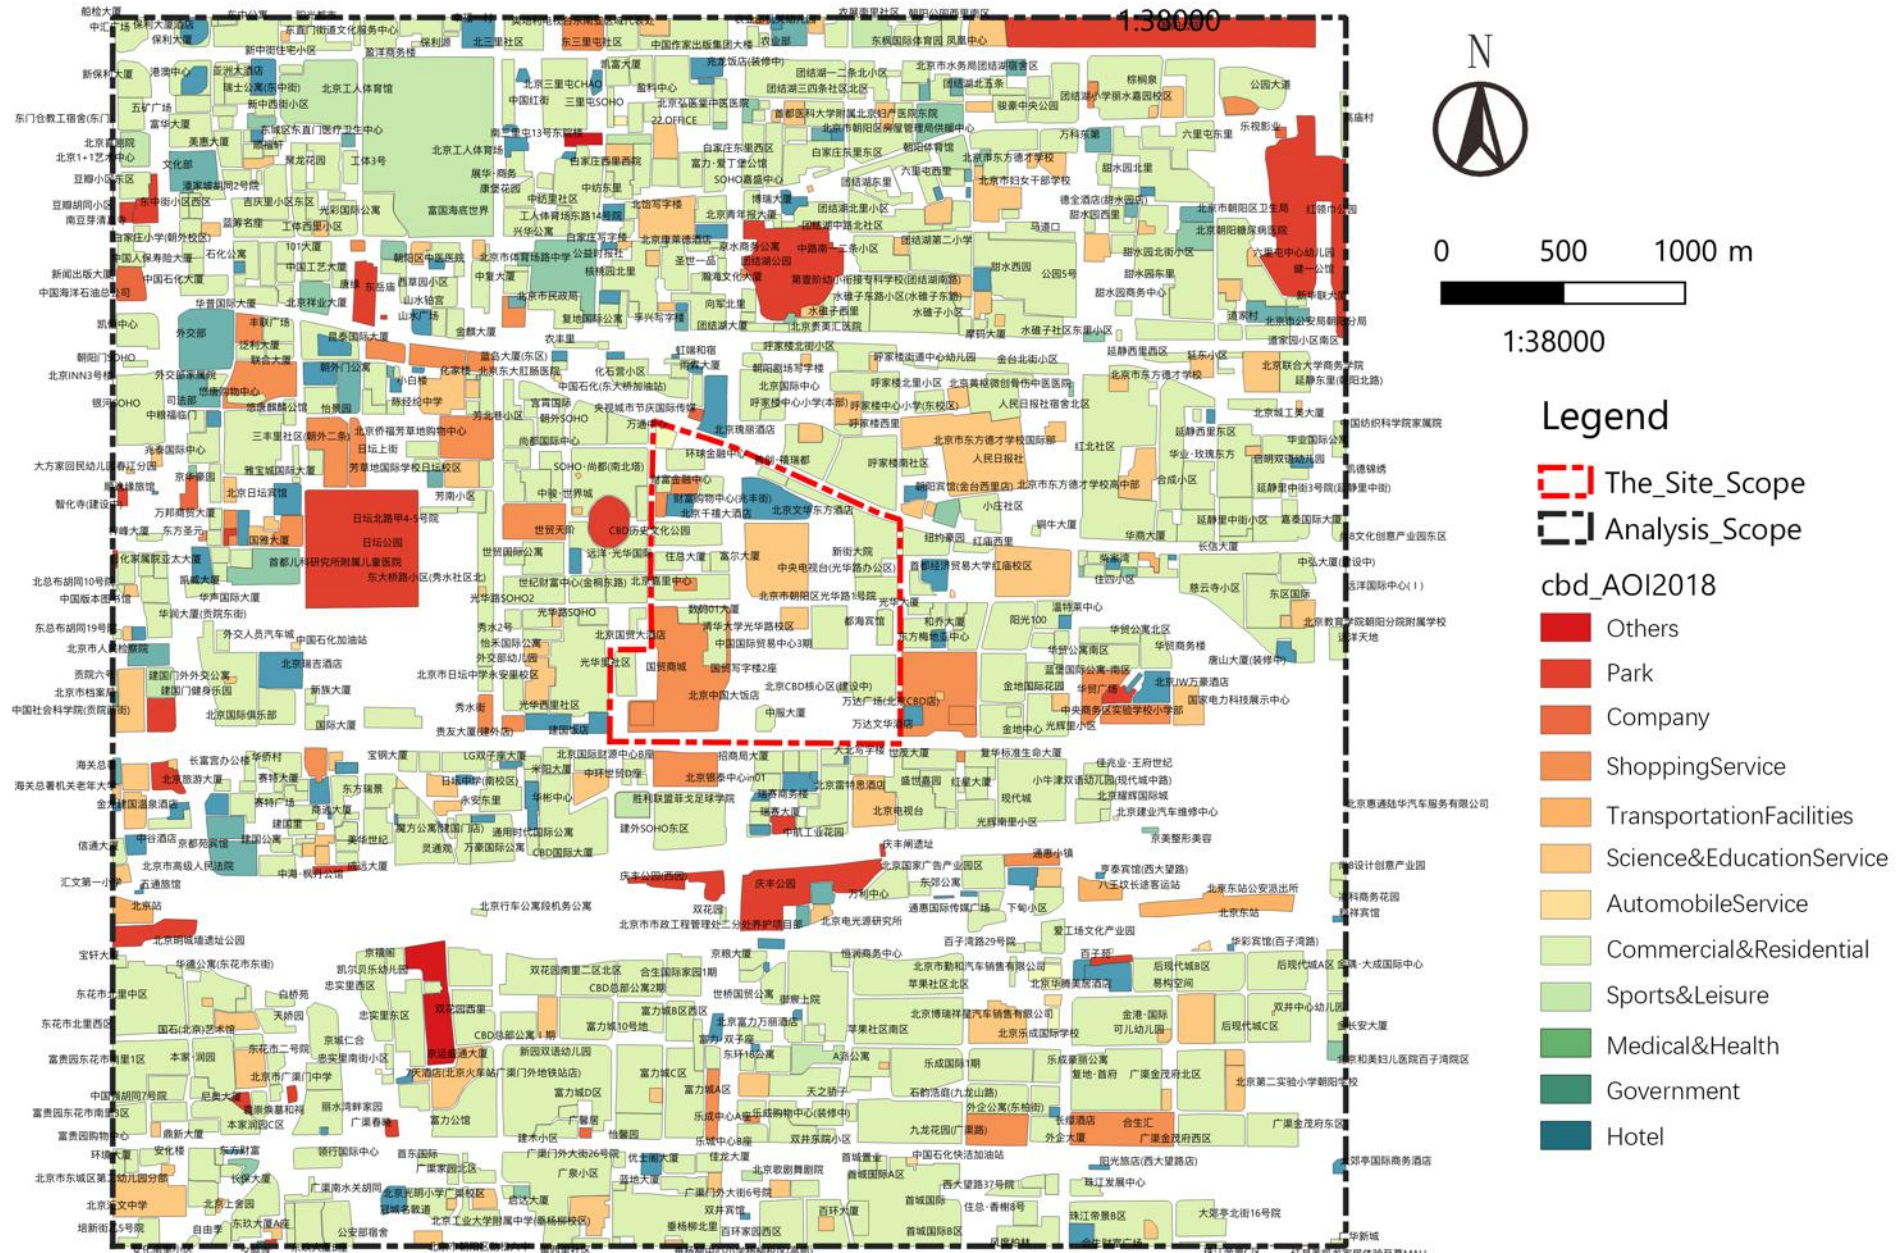

Data Contents

5. AOIs